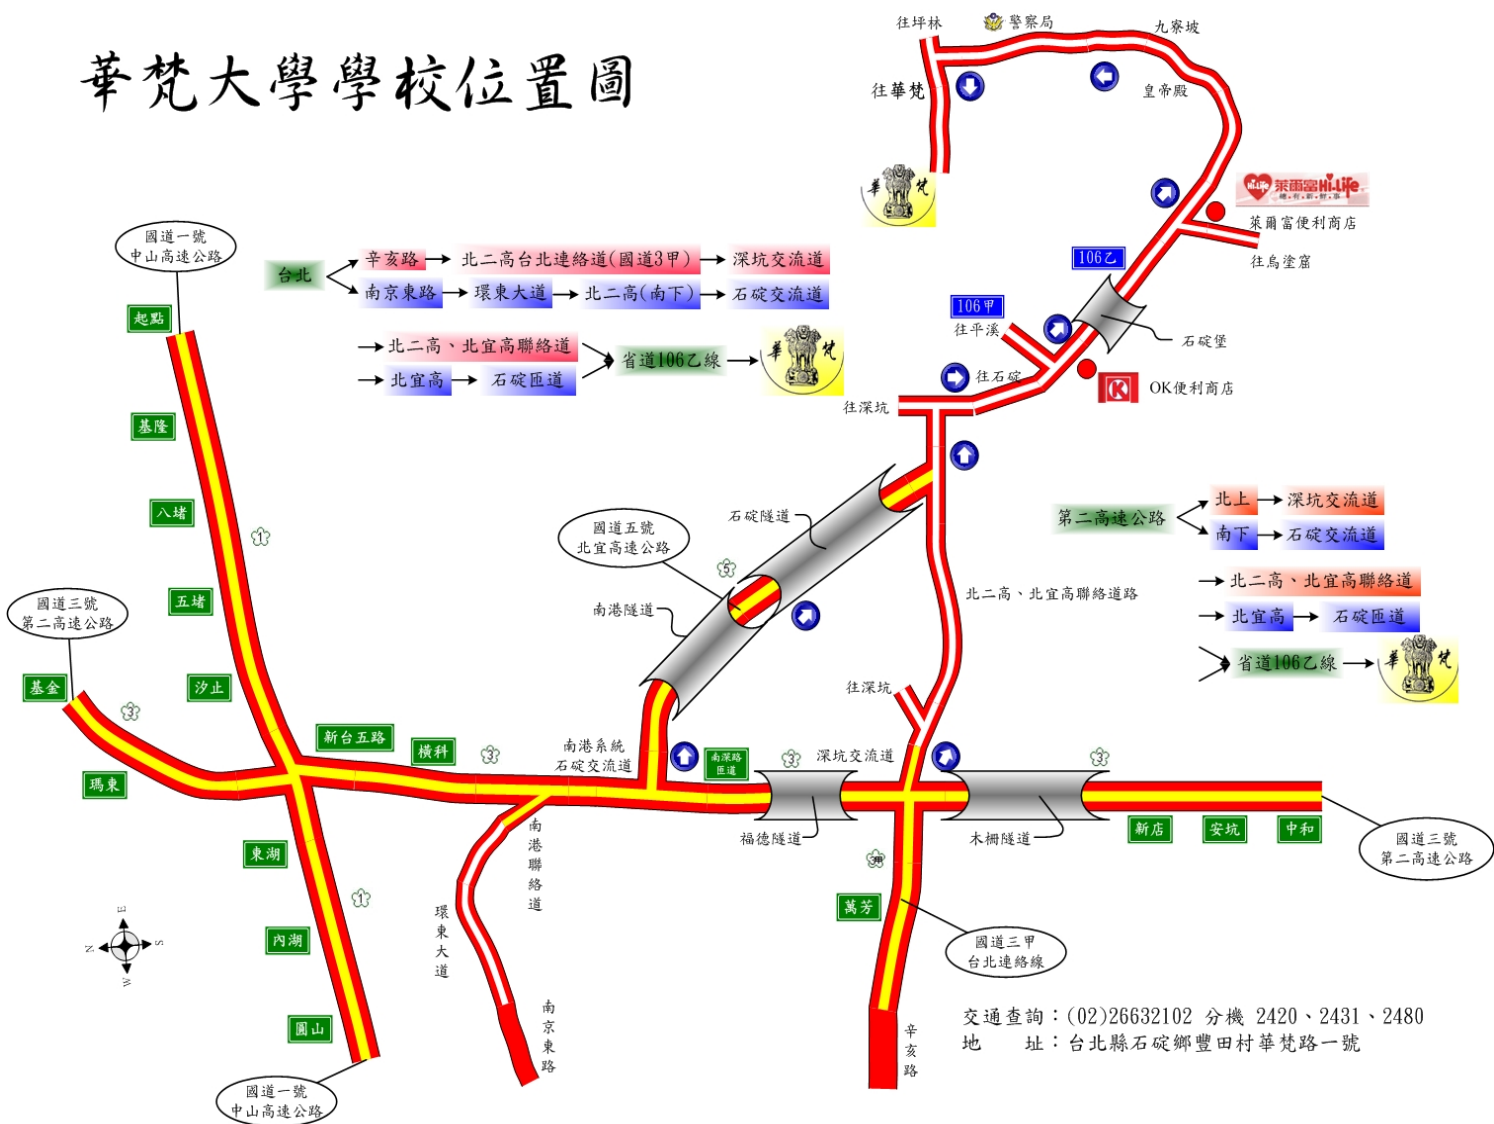

- 一、活動名稱：第一屆「曉境雲聲」全國大專院校古典詩歌創作大會
- 二、活動宗旨：透過詩歌創作比賽與吟唱觀摩，落實曉雲法師詩歌生活化、人文關懷的理想，青年學子並能藉此聚會交流與學習，讓傳統精神與現代意義相融。
- 三、主辦單位：華梵文教基金會、華梵大學中國文學系
- 四、協辦單位：華梵大學中國文學系系學會
- 五、參加對象：中華民國大專院校在學學生
- 六、活動時間：九十六年十一月二十四日（週六），八時至十八時
- 七、活動地點：華梵大學
 創作比賽場地：蒼萃樓三樓
 頒獎典禮暨吟唱表演場地：覺照樓二樓國際會議廳
- 八、活動方式：古典詩歌創作及吟唱表演、創作展示
- 九、報名方式：自即日起至十一月九日止，請至
<http://tw.club.yahoo.com/clubs/hfu-cl-poem/> 下載報名

十、活動內容及流程：

時間	項目	備註
0800~0900	報到	蒼萃樓三樓
0920~1150	七言律詩創作	蒼萃 301、303、501、503
1150~1300	午餐	香積廚、民先館
1310~1500	七言絕句創作	蒼萃 301、303、501、503
1500~1630	自由活動	※七絕評審（蒼萃 307）
1630~1800	頒獎典禮暨詩歌吟唱表演	表演一：華梵合唱團吟唱 頒獎一：律詩佳作 表演二：吟唱 頒獎二：絕句佳作 表演三：輔大中文系吟唱 頒獎三：律詩第 20 名~第 11 名、絕句第 20 名~第 11 名 表演四：華梵中文系吟唱 頒獎四：律詩第 10 名~第 1 名、絕句第 10 名~第 1 名
1800	賦歸	※覺照樓二樓國際會議廳搭乘專車

附錄一：華梵大學學校位置圖：

華梵大學學校位置圖

附錄二：華梵大學校區平面圖

附錄三：華梵大學例假日校車時刻表

星期六、日（含例假日）				
捷運景美	捷運木柵	深坑儒昌	華梵大學發車時刻	
07：10	07：30	07：40	經木柵 至景美	終點站 木柵
08：10	08：30	08：40		
	09：00	09：10	09：20	08：20
	11：00	11：10	12：20	10：20
12：40	13：00	13：10	16：20	15：20
	15：05	15：15	21：10	17：20
	16：05	16：15		19：20
	18：05	18：15		
	20：05	20：16		
* 票價：景美、木柵三段票。 * 票價：深坑兩段票，石碇一段票。				